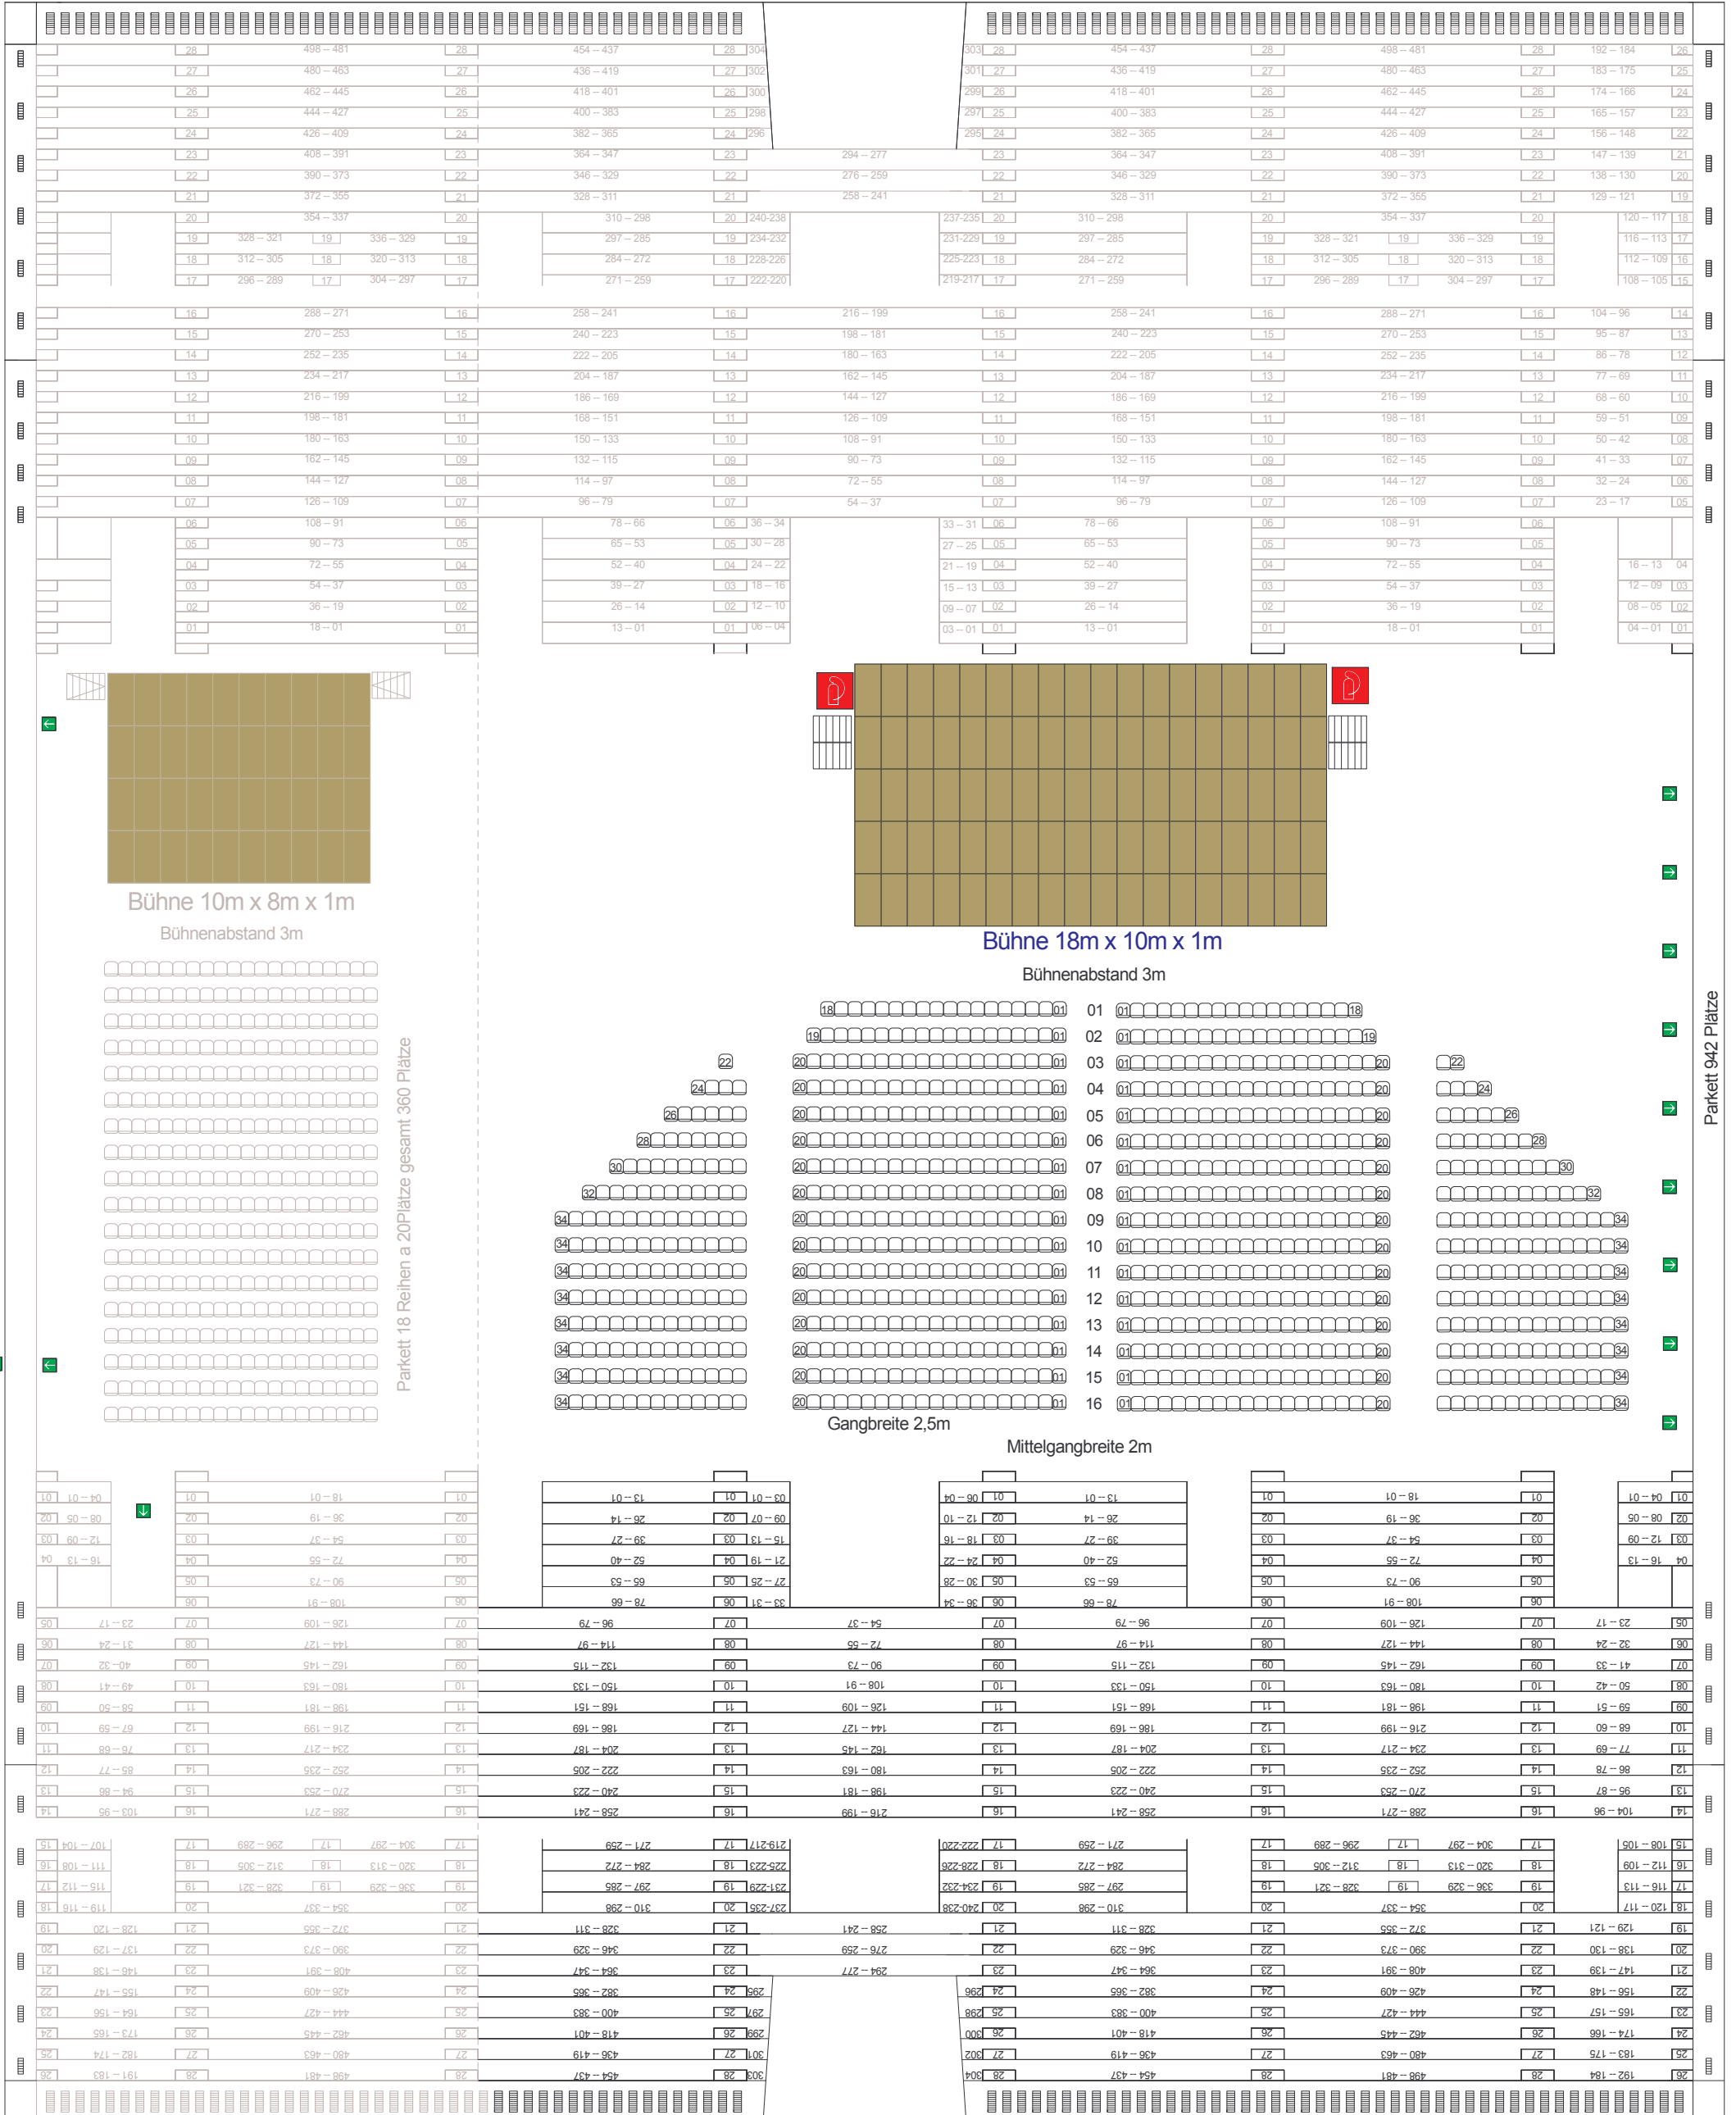

Block G
191 Plätze

Block F
498 Plätze

Block E
454 Plätze

Block D
304 Plätze

Block C
454 Plätze

Block B
498 Plätze

Block A
192 Plätze

Block G
191 Plätze

Block F
498 Plätze

Block E
454 Plätze

Block D
304 Plätze

Block C
454 Plätze

Block B
498 Plätze

Block A
192 Plätze

Parkett 942 Plätze

Bühne 10m x 8m x 1m
Bühnenabstand 3m

Bühne 18m x 10m x 1m
Bühnenabstand 3m

Gangbreite 2,5m

Mittelgangbreite 2m

Parkett 18 Reihen a 20 Plätze gesamt 360 Plätze