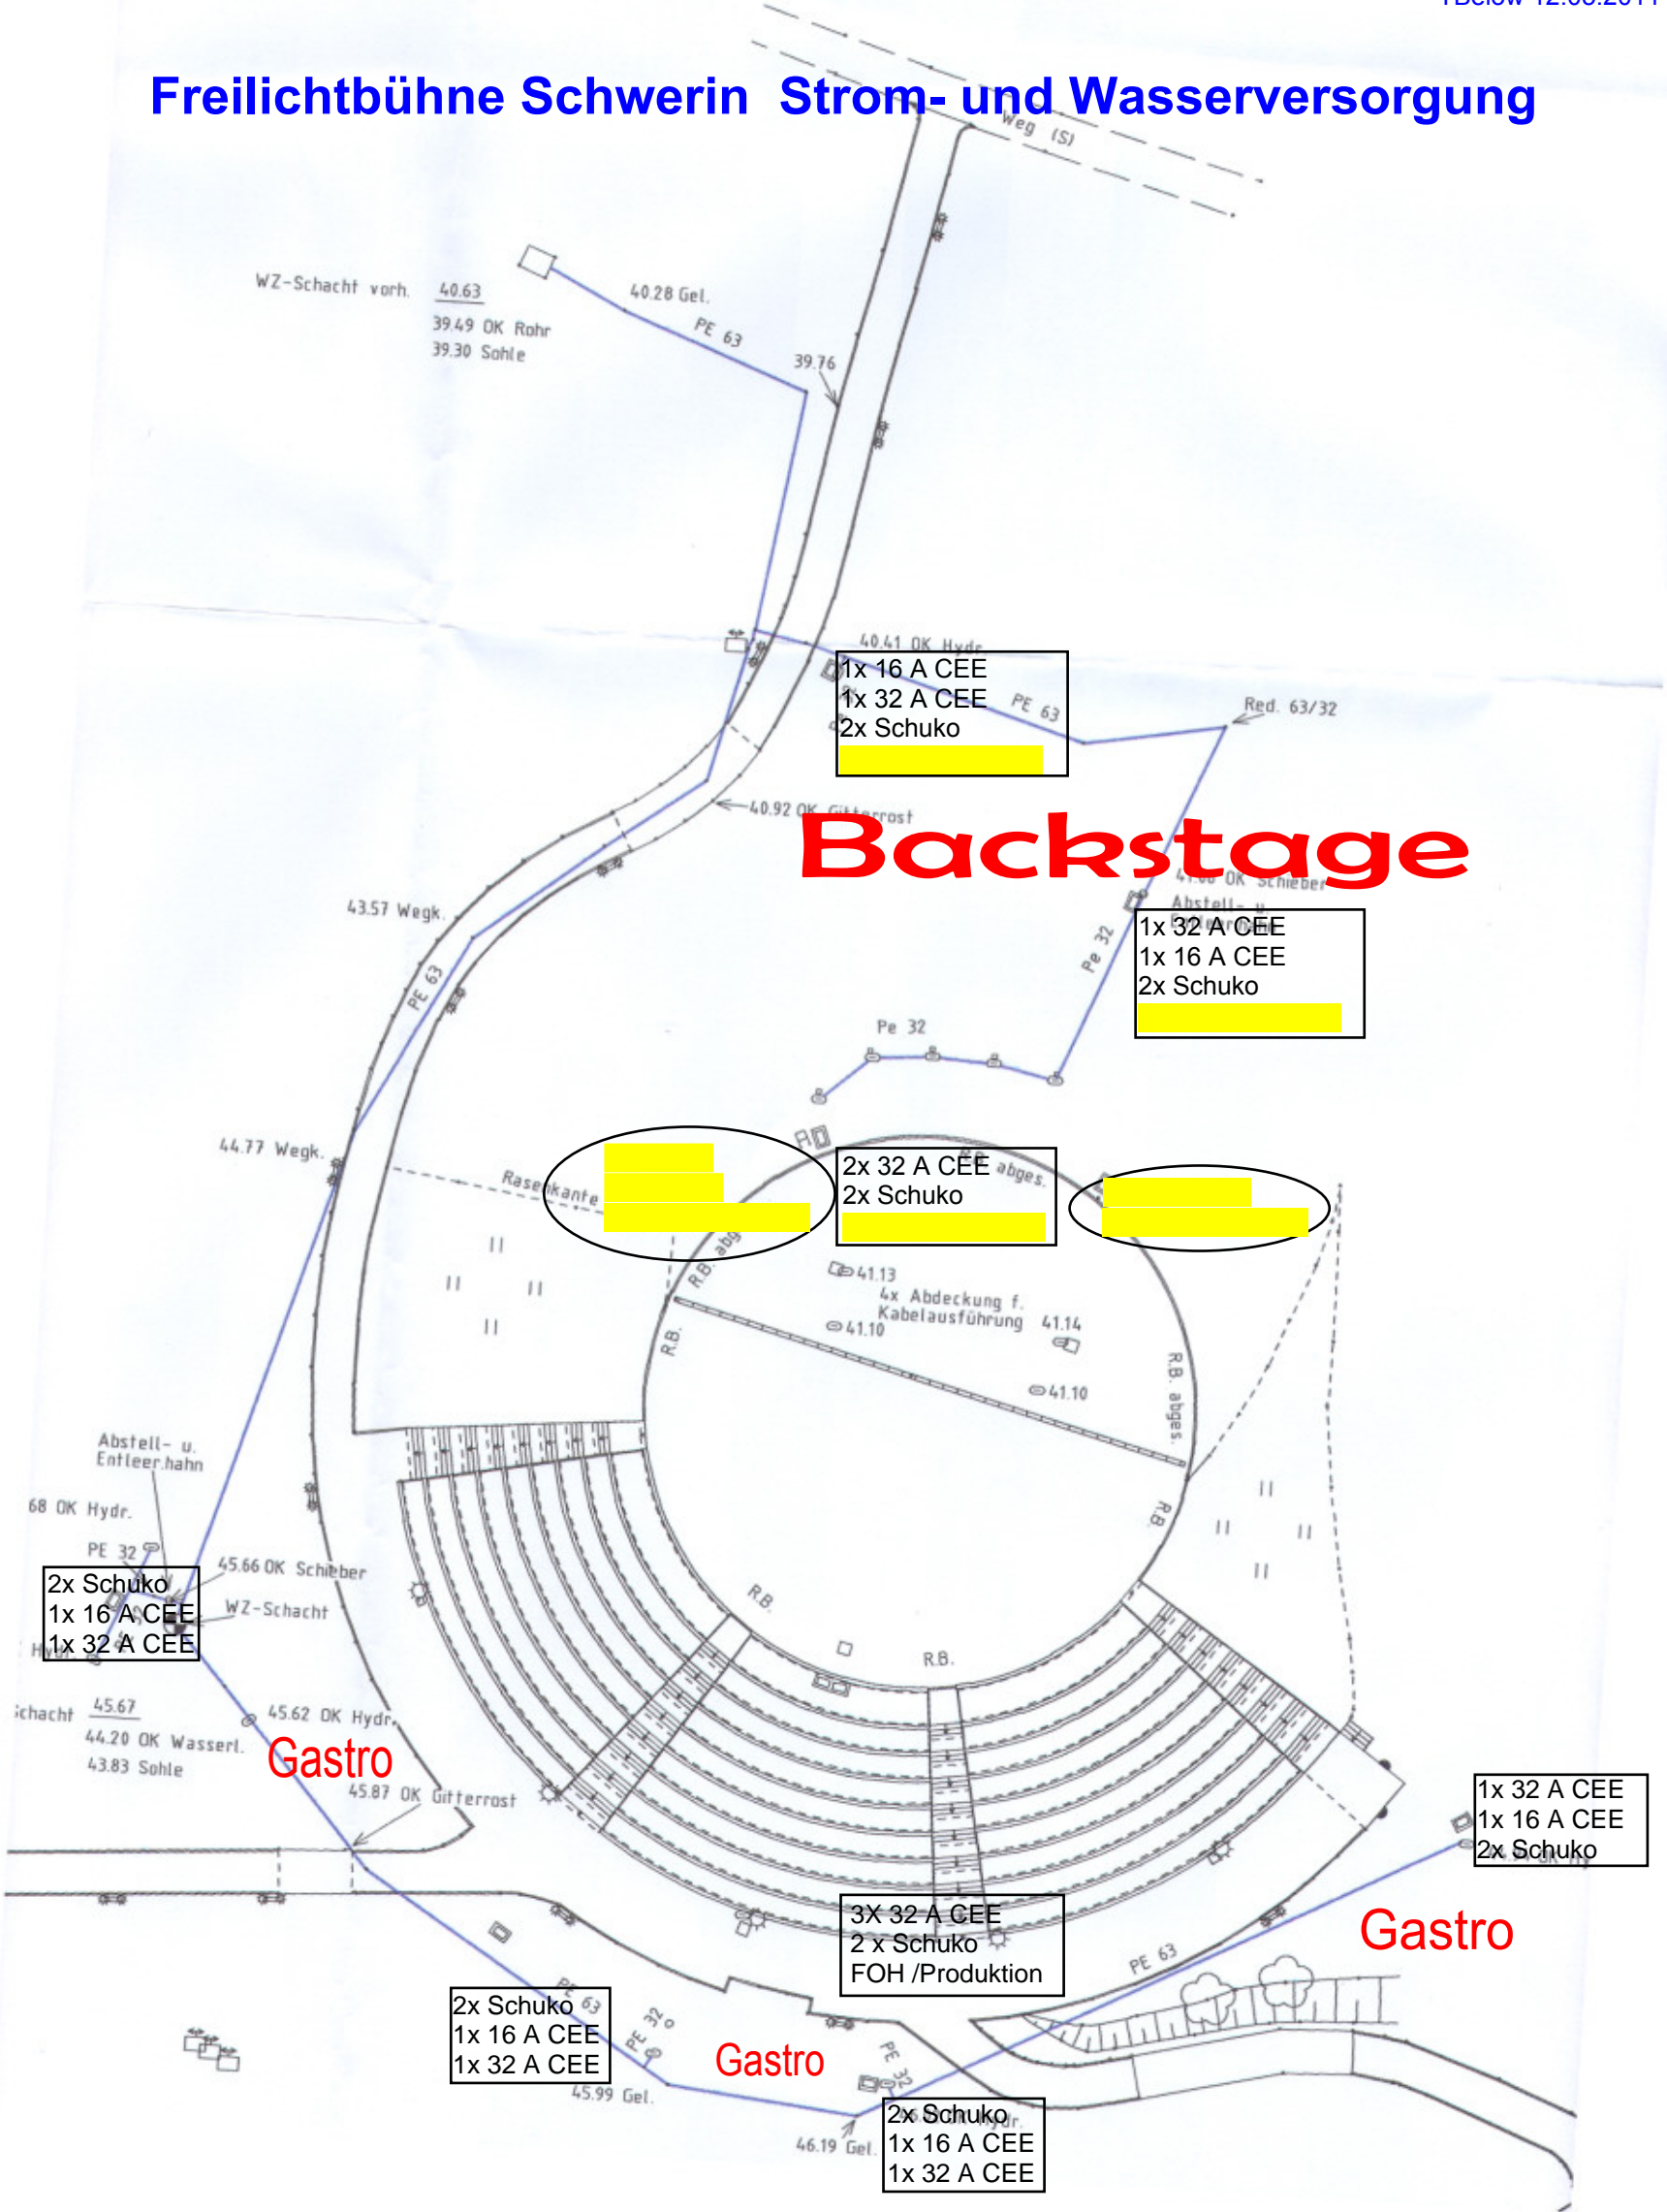

Freilichtbühne Schwerin Strom- und Wasserversorgung

Backstage

1x 16 A CEE
 1x 32 A CEE
 2x Schuko

1x 32 A CEE
 1x 16 A CEE
 2x Schuko

[Redacted]

2x 32 A CEE abges.
 2x Schuko

[Redacted]

2x Schuko
 1x 16 A CEE
 1x 32 A CEE

Gastro

1x 32 A CEE
 1x 16 A CEE
 2x Schuko

Gastro

3x 32 A CEE
 2x Schuko
 FOH /Produktion

2x Schuko
 1x 16 A CEE
 1x 32 A CEE

Gastro

2x Schuko
 1x 16 A CEE
 1x 32 A CEE